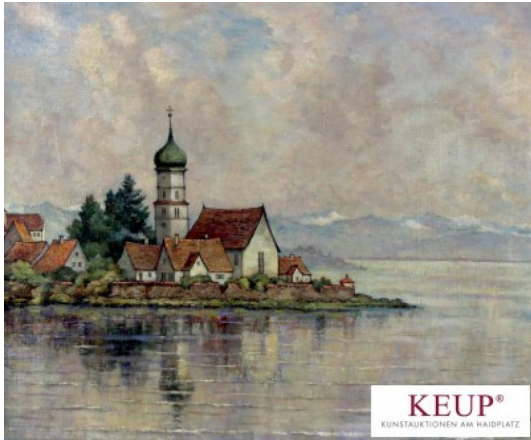

#3007

**Willy SCHLOBACH (1865-1951)****Verbleibende Zeit** 19.03.2022 - 13:00:00**Artikelstandort** Deutschland

---

Gemälde - Willy SCHLOBACH (1865 Brüssel -1951 Nonnenborn / Landkreis Lindau) "Blick auf Wasserburg - Die Halbinsel im Bodensee" r.u. monogrammiert WS (ligiert), Öl auf Leinwand, Maße ca. 50x60 cm, Rahmen