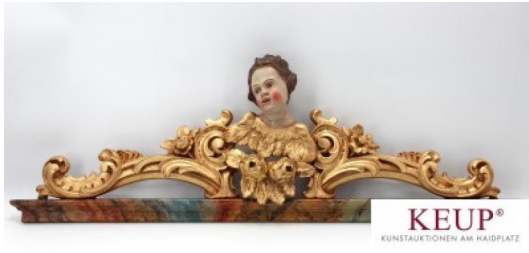

#3925

Supraporte

**Verbleibende Zeit** 14.06.2032 11:05:16**Artikelstandort** Deutschland

Supraporte im Barockstil Holz geschnitzt, gefasst und vergoldet, Rosen- und Rocailendekor, geflügelte Puttokopf-Bekrönung, marmorierte Leiste, rest., Länge ca. 103 cm, Höhe ca. 32 cm