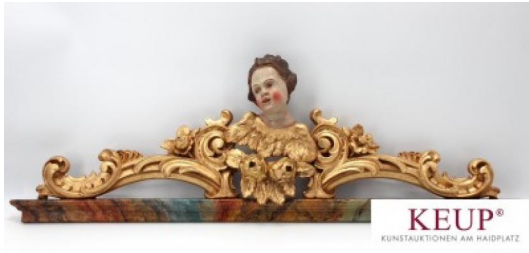

#3925

Supraporte

Remaining time 14.06.2032 11:05:16

Location Deutschland

Supraporte im Barockstil Holz geschnitzt, gefasst und vergoldet, Rosen- und Rocailendekor, geflügelte Puttokopf-Bekrönung, marmorierte Leiste, rest., Länge ca. 103 cm, Höhe ca. 32 cm