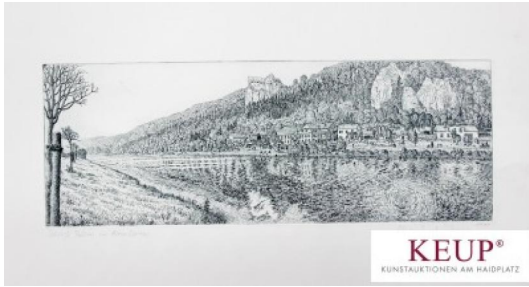

#3009

Manfred Sillner (1937)**Verbleibende Zeit** 10.12.2022 - 13:00:00**Artikelstandort** Deutschland

Radierung - Manfred Sillner (1937 Berlin) "Schloß Prunn im Altmühltal", r.u. Bleistiftsignatur, datiert 1990, Plattenmaße ca.11x30 cm, vgl. Lit.: 1959-1962 Studium der Pädagogik in Regensburg, bis 1975 Lehrer und Kunsterzieher in Ndb/Opf., daneben 1965-1970 Studium der Malerei und Graphik an der Akademie der Bildenden Künste in München bei M.Zimmermann. Seit 1975 freischaffender Künstler in Berlin, Kelheim, Abensberg etc, 1972 Kulturförderpreis der Stadt Regensburg, 1993 "Kulturpreis Ostbayern" der OBAG Regensburg,
