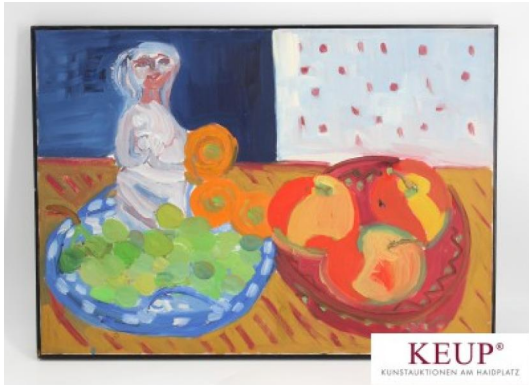

#3014

Beate Armann (XX.Jahrhundert)**Remaining time** 10.12.2022 - 13:00:00**Location** Germany

Gemälde - Beate Armann (XX.Jahrhundert / Straubing) "Stilleben", rückseitig beschriftet, Öl auf Leinwand, Maße ca. 50x70 cm, vgl.Lit.: 1978-1985 Studium an der Akademie der Bildenden Künste in München bei Prof. Reipka und Sauerbruch