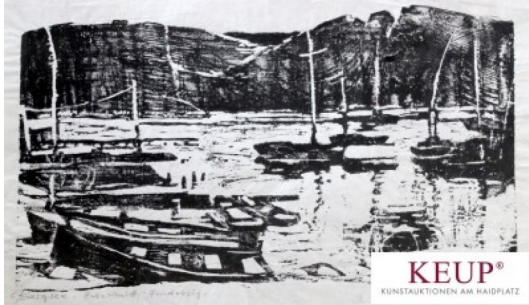

#13

Hermann Erbe-Vogel (1907 Hof an der Saale - 1976 Freyung)

Verbleibende Zeit 11.05.2019 - 13:00:00

Artikelstandort Deutschland

Holzschnitt - Hermann Erbe-Vogel (1907 Hof an der Saale - 1976 Freyung) "Bergsee", r.u. Bleistiftsignatur, datiert 65, Handabzug, Plattenmaße ca. 31x54 cm, vgl. Lit.: Schüler von Prof. Max Körner in Nürnberg. 1929-1931 Studium an der Kunstakademie in Berlin. 1946 Gründungsmitglied der Donauwaldgruppe.,
