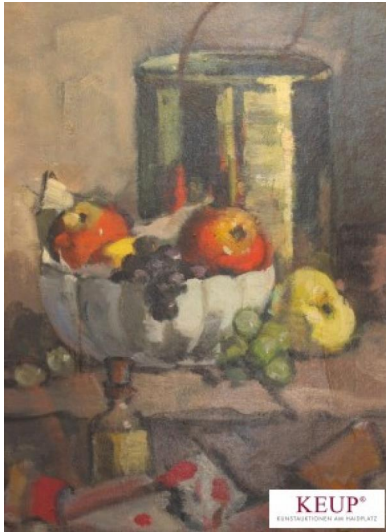

#13

Max Wissner (1873 - 1959)**Verbleibende Zeit** 12.10.2019 - 13:00:00**Artikelstandort** Deutschland

Gemälde - Max Wissner (1873 Geiersberg/Böhmen - 1959 Regensburg) "Stillleben mit Eimer und Obstschale", r.u. monogrammiert, datiert (19)50, Öl auf Karton, Bildmaße ca. 50x36 cm, Rahmen, vgl. Lit. W.Amann und Stefan Reichmann: Maler, Zeichner, Poet, 1887 Lehre als Dekorationsmaler, 1890-1893 Studium an der Badischen Kunstgewerbeschule in Karlsruhe (Prof.H.Götz), 1908-1910 Studium an der Königlichen Akademie in Stuttgart (Prof.R. Haug), 1911-1914 Fortsetzung des Studiums, Ausstellungen: z.B. Münchner Glaspalast, etc.,
