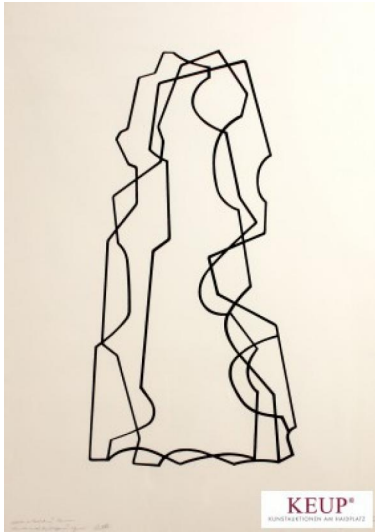

#2

Seff WEIDL (1915-1972)**Remaining time** 12.12.2020 - 13:00:00**Location** Germany

Linoldruck - Seff WEIDL (1915 Eger - 1972 Inning am Ammersee) "Abstrakte Figur", r.u. Bleistiftsignatur, datiert 1970, Handabzug, Blattmaße ca. 65,5x47,5 cm, Rahmen, Provenienz: aus Regensburger Sammlung, vgl. Lit.: Bildhauer, Zeichner und Grafiker; 1936-1938 Studium an der Akademie der Bildenden Künste in München; 1948 Ausstellung im Kunstverein Stuttgart; 1950 (1952, 1955) Sonderausstellungen in der Kleemann Gallery in New York; 2016 anlässlich des 100. Geburtstags Sonderausstellung in der Städtischen Galerie im Leeren Beutel Regensburg;
