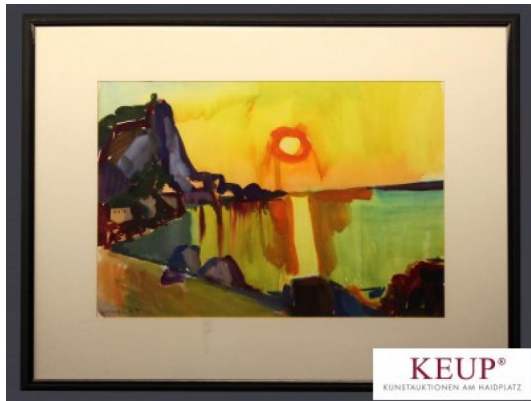

#3013

Willi Ulfig (1910 - 1983)**Verbleibende Zeit** 27.11.2021 - 13:00:00**Artikelstandort** Deutschland

Aquarell - Willi Ulfig (1910 Breslau - 1983 Regensburg) "Sonnenuntergang", i.u. signiert, datiert (19)64, lasierende Farben auf Papier, Maße Darstellung ca. 44x63 cm, Passepartout, Rahmen, vgl. Lit. W.Amann: 1929 Studium an der Kunstakademie Breslau. Zwischen 1940 und 1945 sind alle seine Arbeiten durch Kriegseinwirkungen zerstört worden. Preise: 1965 Ostbayerischer Kulturpreis, 1971 Silb. Lamm, Brixen, 1974 Kulturpreis der Stadt Regensburg, etc.,
